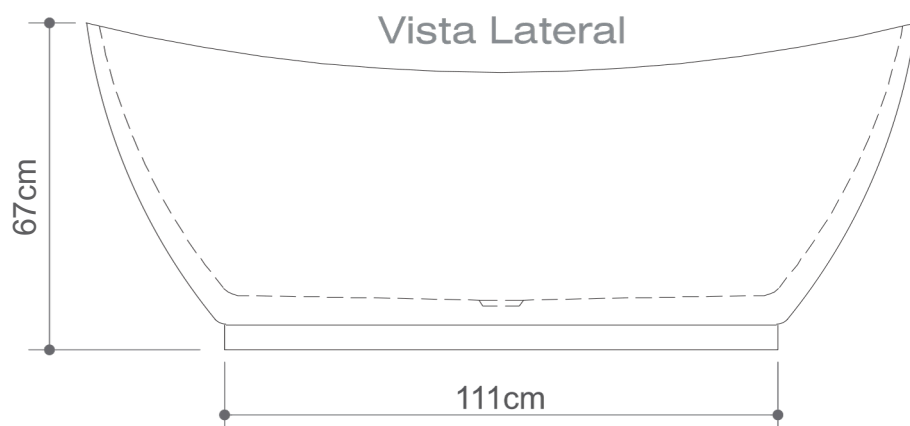

AVOLTO | 1,70

BANHEIRA FREE STANDING

CAPACIDADE: 01 pessoa
Esgoto: \varnothing 32mm
Peso por m²: 200Kgm²
Peso da banheira vazia: 40kg
Volume de água: 210L
Opcionais: blower efeito champagne (14 pontos) e 1 ponto de cromoterapia com voltagem 220V

CAPACIDAD: 01 persona
Aguas residuales: \varnothing 32mm
Peso por m²: 200Kgm²
Peso de la bañera vacía: 40kg
Volumen de agua: 210L
Opcional: soplador efecto champagne (14 puntos) y 1 punto de cromoterapia con voltaje 220V