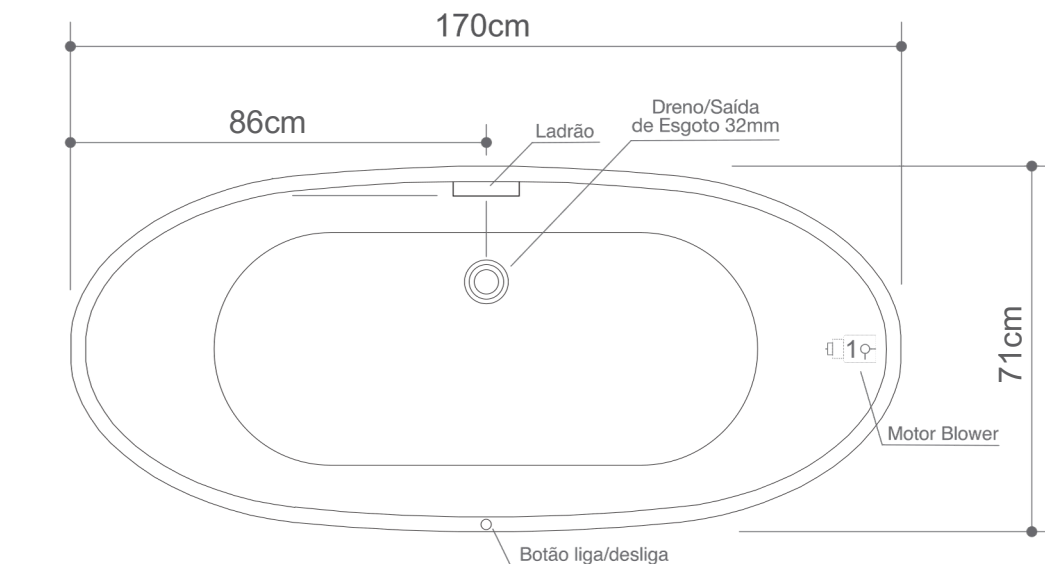

AVOLTO | 1,70

BANHEIRA FREE STANDING

CAPACIDADE: 01 pessoa
Esgoto: \varnothing 32mm
Peso por m²: 200Kgm²
Peso da banheira vazia: 40kg
Volume de água: 210L
Opcionais: blower efeito champagne (14 pontos) e 1 ponto de cromoterapia com voltagem 220V

CAPACIDAD: 01 persona
Aguas residuales: \varnothing 32mm
Peso por m²: 200Kgm²
Peso de la bañera vacía: 40kg
Volumen de agua: 210L
Opcional: soplador efecto champagne (14 puntos) y 1 punto de cromoterapia con voltaje 220V