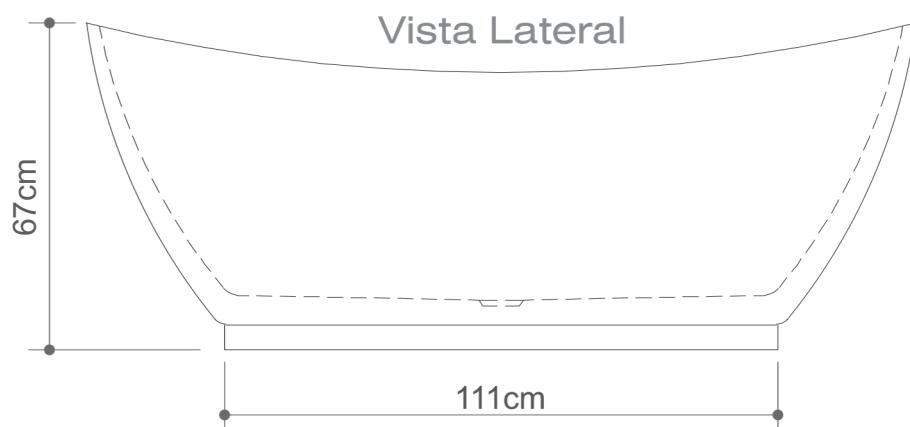

AVOLTO MATE

BANHEIRA FREE STANDING

CAPACIDADE: 01 pessoa
Esgoto: \varnothing 32mm
Peso por m²: 200Kgm²
Peso da banheira vazia: 40kg
Volume de água: 210L
Opcionais: blower efeito champagne (14 pontos) e 1 ponto de cromoterapia com voltagem 220V

CAPACIDAD: 01 persona
Aguas residuales: \varnothing 32mm
Peso por m²: 200Kgm²
Peso de la bañera vacía: 40kg
Volumen de agua: 210L
Opcional: soplador efecto champagne (14 puntos) y 1 punto de cromoterapia con voltaje 220V