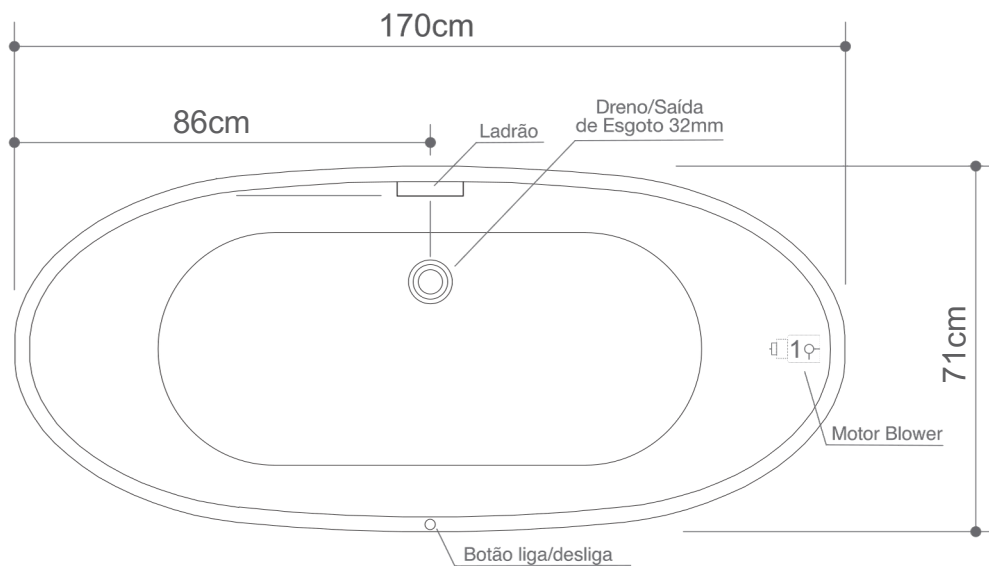

AVOLTO MATE

BANHEIRA FREE STANDING

CAPACIDADE: 01 pessoa
Esgoto: \varnothing 32mm
Peso por m²: 200Kgm²
Peso da banheira vazia: 40kg
Volume de água: 210L
Opcionais: blower efeito champagne (14 pontos) e 1 ponto de cromoterapia com voltagem 220V

CAPACIDAD: 01 persona
Aguas residuales: \varnothing 32mm
Peso por m²: 200Kgm²
Peso de la bañera vacía: 40kg
Volumen de agua: 210L
Opcional: soplador efecto champagne (14 puntos) y 1 punto de cromoterapia con voltaje 220V