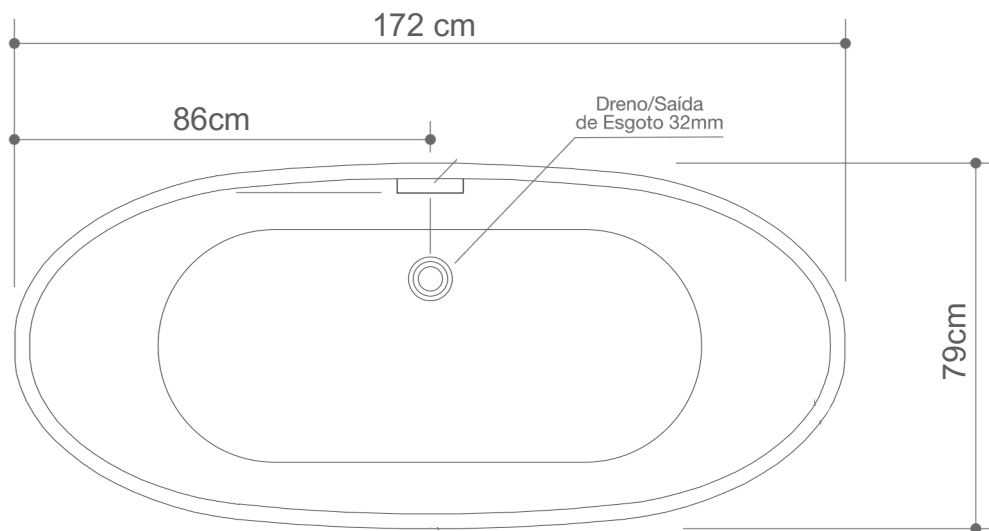

# Axell

BANHEIRAS E SPAS

Resina Translúcida nas versões azul e cinza

**CAPACIDADE:** 01 pessoa  
**Esgoto:** Ø 32mm  
**Peso por m<sup>2</sup>:** 280 Kgm<sup>2</sup>  
**Peso da banheira vazia:** 75,5kg  
**Volume de água:** 280L

**CAPACIDAD:** 01 persona  
**Aguas residuales:** Ø 32mm  
**Peso por m<sup>2</sup>:** 280 Kgm<sup>2</sup>  
**Peso de la bañera vacía:** 75,5kg  
**Volumen de agua:** 280L