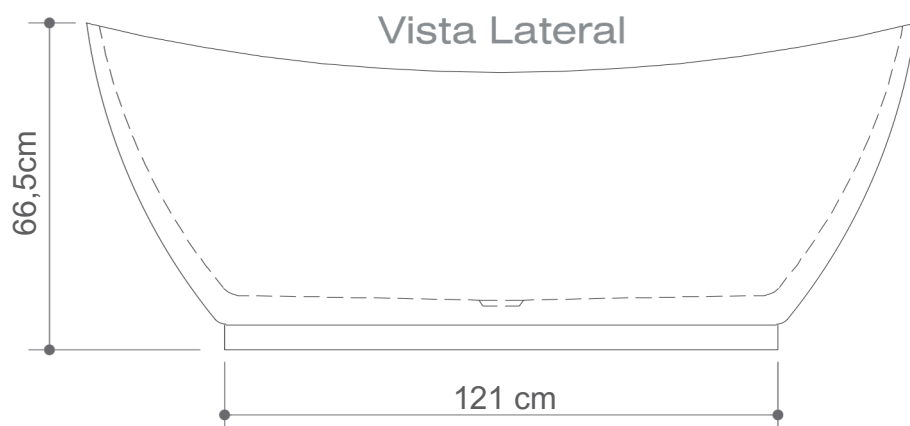

# Axell

BANHEIRAS E SPAS

Resina Translúcida nas versões azul e cinza

**CAPACIDADE:** 01 pessoa  
**Esgoto:** Ø 32mm  
**Peso por m<sup>2</sup>:** 280 Kgm<sup>2</sup>  
**Peso da banheira vazia:** 75,5kg  
**Volume de água:** 280L

**CAPACIDAD:** 01 persona  
**Aguas residuales:** Ø 32mm  
**Peso por m<sup>2</sup>:** 280 Kgm<sup>2</sup>  
**Peso de la bañera vacía:** 75,5kg  
**Volumen de agua:** 280L