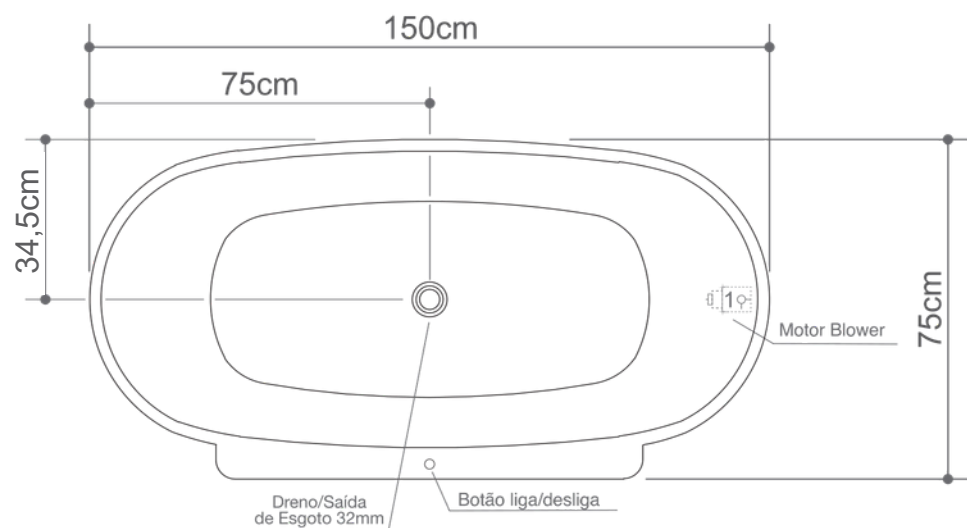

# PÁDUA

BANHEIRA FREE STANDING

**Axell**  
BANHEIRAS E SPAS

Vista Lateral

**CAPACIDADE:** 01 pessoa  
**Esgoto:**  $\varnothing$  32mm  
**Peso por m<sup>2</sup>:** 200Kgm<sup>2</sup>  
**Peso da banheira vazia:** 50kg  
**Volume de água:** 210L  
**Opcionais:** blower efeito champagne (14 pontos) e 1 ponto de cromoterapia com voltagem 220V

**CAPACIDAD:** 01 persona  
**Aguas residuales:**  $\varnothing$  32mm  
**Peso por m<sup>2</sup>:** 200Kgm<sup>2</sup>  
**Peso de la bañera vacía:** 50kg  
**Volumen de agua:** 210L  
**Opcional:** soplador efecto champagne (14 puntos) y 1 punto de cromoterapia con voltaje 220V