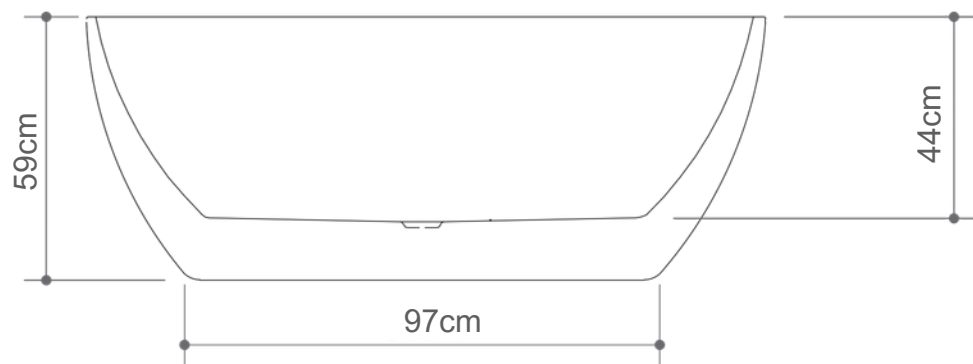

# PÁDUA

BANHEIRA FREE STANDING

**Axell**  
BANHEIRAS E SPAS

Vista Lateral

**CAPACIDADE:** 01 pessoa  
**Esgoto:**  $\varnothing$  32mm  
**Peso por m<sup>2</sup>:** 200Kgm<sup>2</sup>  
**Peso da banheira vazia:** 50kg  
**Volume de água:** 210L  
**Opcionais:** blower efeito champagne (14 pontos) e 1 ponto de cromoterapia com voltagem 220V

**CAPACIDAD:** 01 persona  
**Aguas residuales:**  $\varnothing$  32mm  
**Peso por m<sup>2</sup>:** 200Kgm<sup>2</sup>  
**Peso de la bañera vacía:** 50kg  
**Volumen de agua:** 210L  
**Opcional:** soplador efecto champagne (14 puntos) y 1 punto de cromoterapia con voltaje 220V