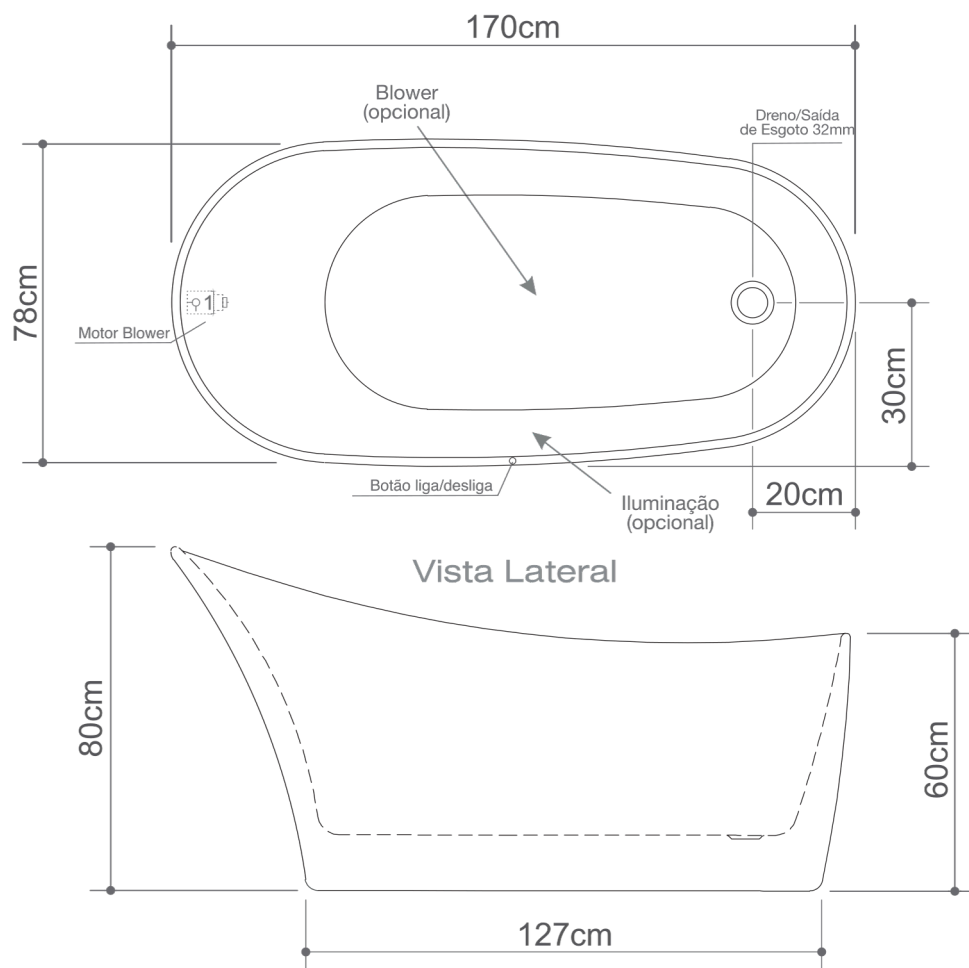

VENETIAN

BANHEIRA FREE STANDING

CAPACIDADE: 01 pessoa
Esgoto: \varnothing 32mm
Peso por m²: 220Kgm²
Peso da banheira vazia: 42kg
Volume de água: 230L
Opcionais: blower efeito champagne (14 pontos) e 1 ponto de cromoterapia com voltagem 220V

CAPACIDAD: 01 persona
Aguas residuales: \varnothing 32mm
Peso por m²: 220Kgm²
Peso de la bañera vacía: 42kg
Volumen de agua: 230L
Opcional: soplador efecto champagne (14 puntos) y 1 punto de cromoterapia con voltaje 220V