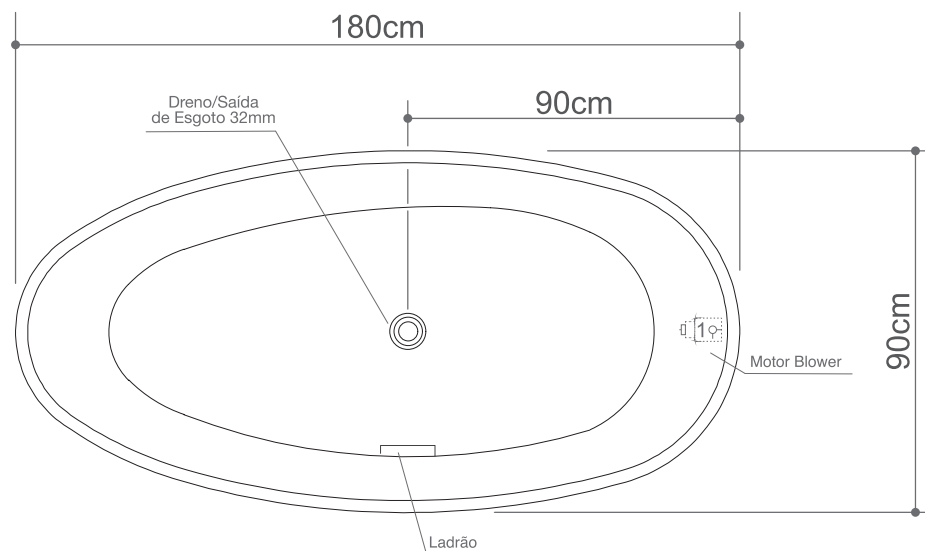

# PASSIONE

BANHEIRA FREE STANDING

**Axell**  
BANHEIRAS E SPAS

**CAPACIDADE:** 01 pessoa  
**Esgoto:**  $\varnothing$  32mm  
**Peso por m<sup>2</sup>:** 200Kgm<sup>2</sup>  
**Peso da banheira vazia:** 47kg  
**Volume de água:** 230L  
**Opcionais:** blower efeito champagne (17 pontos) e 1 ponto de cromoterapia com voltagem 220V

**CAPACIDAD:** 01 persona  
**Aguas residuales:**  $\varnothing$  32mm  
**Peso por m<sup>2</sup>:** 200Kgm<sup>2</sup>  
**Peso de la bañera vacía:** 47kg  
**Volumen de agua:** 230L  
**Opcional:** soplador efecto champagne (17 puntos) y 1 punto de cromoterapia con voltaje 220V