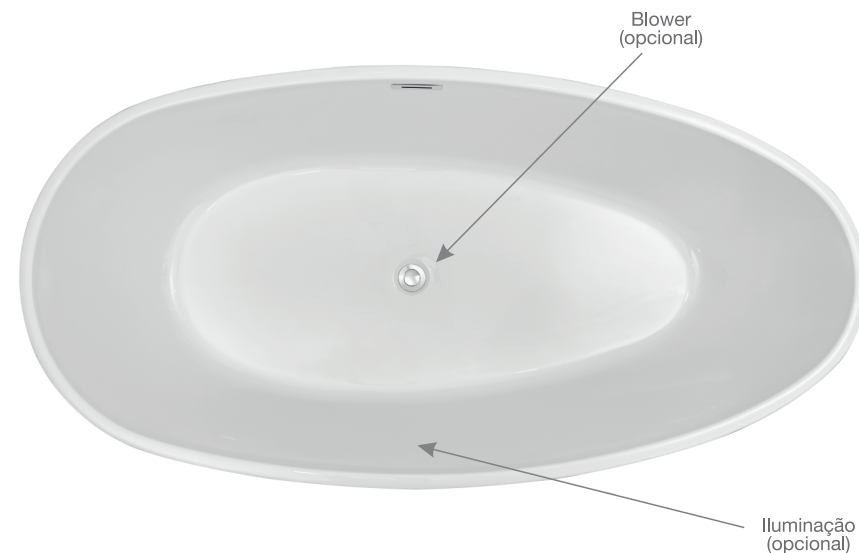

# PASSIONE

BANHEIRA FREE STANDING

**Axell**  
BANHEIRAS E SPAS

**CAPACIDADE:** 01 pessoa  
**Esgoto:**  $\varnothing$  32mm  
**Peso por m<sup>2</sup>:** 200Kgm<sup>2</sup>  
**Peso da banheira vazia:** 47kg  
**Volume de água:** 230L  
**Opcionais:** blower efeito champagne (17 pontos) e 1 ponto de cromoterapia com voltagem 220V

**CAPACIDAD:** 01 persona  
**Aguas residuales:**  $\varnothing$  32mm  
**Peso por m<sup>2</sup>:** 200Kgm<sup>2</sup>  
**Peso de la bañera vacía:** 47kg  
**Volumen de agua:** 230L  
**Opcional:** soplador efecto champagne (17 puntos) y 1 punto de cromoterapia con voltaje 220V