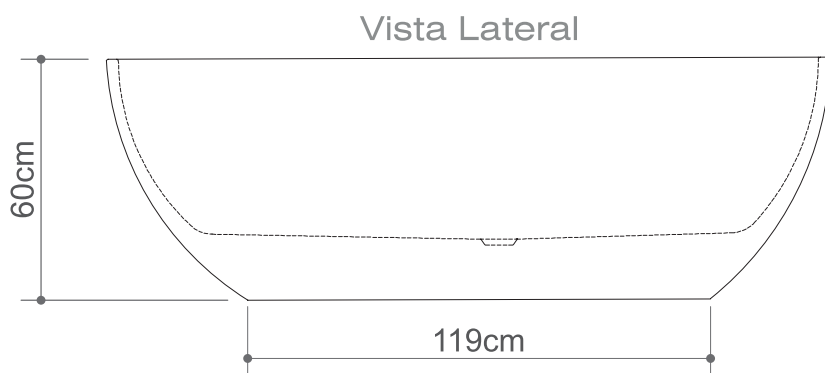

# PASSIONE

BANHEIRA FREE STANDING

**Axell**  
BANHEIRAS E SPAS

**CAPACIDADE:** 01 pessoa  
**Esgoto:**  $\varnothing$  32mm  
**Peso por m<sup>2</sup>:** 200Kgm<sup>2</sup>  
**Peso da banheira vazia:** 47kg  
**Volume de água:** 230L  
**Opcionais:** blower efeito champagne (17 pontos) e 1 ponto de cromoterapia com voltagem 220V

**CAPACIDAD:** 01 persona  
**Aguas residuales:**  $\varnothing$  32mm  
**Peso por m<sup>2</sup>:** 200Kgm<sup>2</sup>  
**Peso de la bañera vacía:** 47kg  
**Volumen de agua:** 230L  
**Opcional:** soplador efecto champagne (17 puntos) y 1 punto de cromoterapia con voltaje 220V