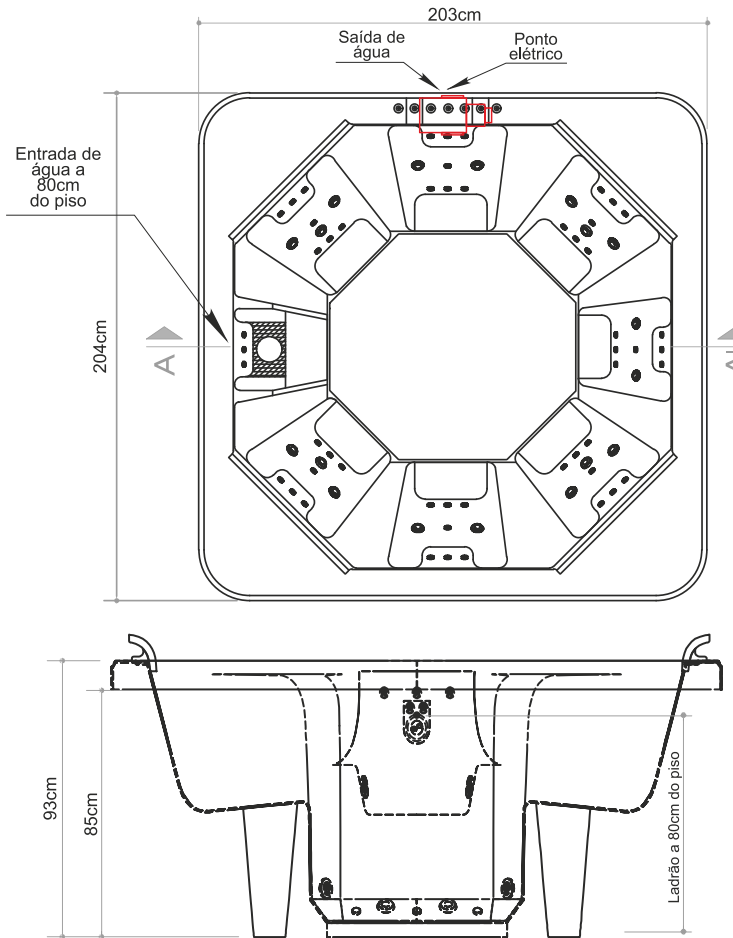

SPA ALLURE RESORT

Sugestão: na obra, deixar ponto de entrada de água no piso ou a 40cm do piso.

CAPACIDADE: 07 pessoas

Entrada d'água: $\varnothing \frac{3}{4}$ "

Esgoto: $\varnothing 40$ mm

Peso por m²: 370kgm²

Peso do SPA vazio: 200kg

Volume de água: 1300L

Obs: Para posição especial do motor, consultar fábrica.

CAPACIDAD: 07 personas

Entrada de agua: $\varnothing \frac{3}{4}$ "

Aguas residuales: $\varnothing 40$ mm