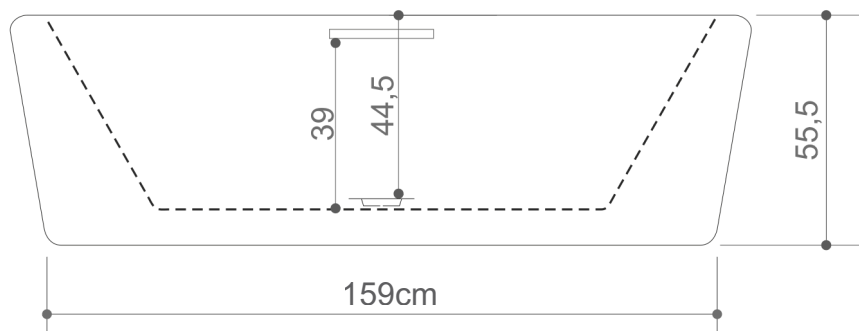

TURIN COM HIDRO

Vista Lateral

CAPACIDADE: 01 pessoa
Esgoto: Ø32mm
Peso da banheira vazia: 55kg
Volume de água: 230L

Obs: Para posição especial do motor, consultar fábrica.

CAPACIDAD: 01 persona
Aguas residuales: Ø32 mm
Peso de la bañera vacía: 55kg
Volumen de agua: 230L.

Código	Modelo	C/L	L/A	A/A	Peso	Volume	Voltagem
TURHP	Turin com Hidro Premium	1,78	80	55	55kg	230L	220v
TURH	Turin com Hidro	1,78	80	55	50kg	230L	220v