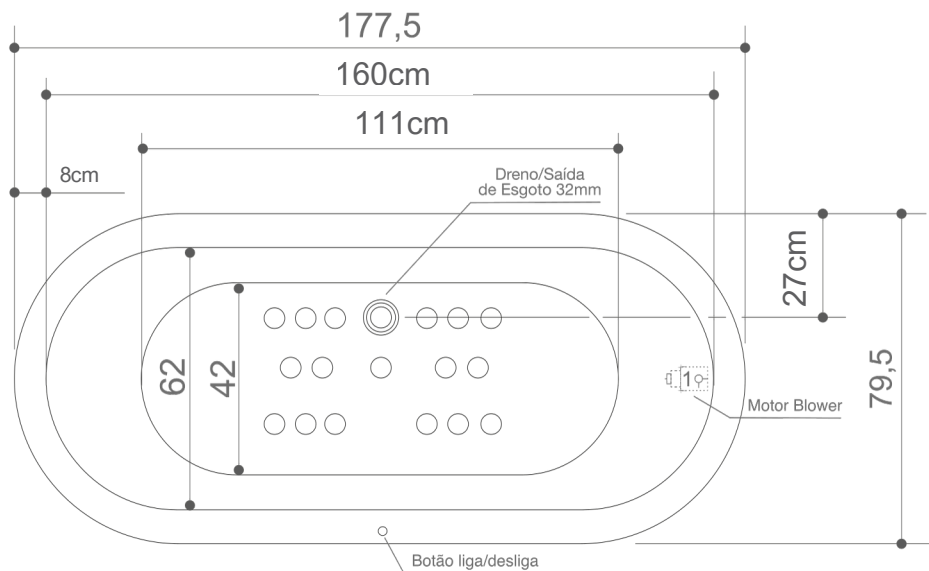

TURIN COM HIDRO

Vista Lateral

CAPACIDADE: 01 pessoa
Esgoto: Ø32mm
Peso da banheira vazia: 55kg
Volume de água: 230L

Obs: Para posição especial do motor, consultar fábrica.

CAPACIDAD: 01 persona
Aguas residuales: Ø32 mm
Peso de la bañera vacía: 55kg
Volumen de agua: 230L.

Código	Modelo	C/L	L/A	A/A	Peso	Volume	Voltagem
TURHP	Turin com Hidro Premium	1,78	80	55	55kg	230L	220v
TURH	Turin com Hidro	1,78	80	55	50kg	230L	220v