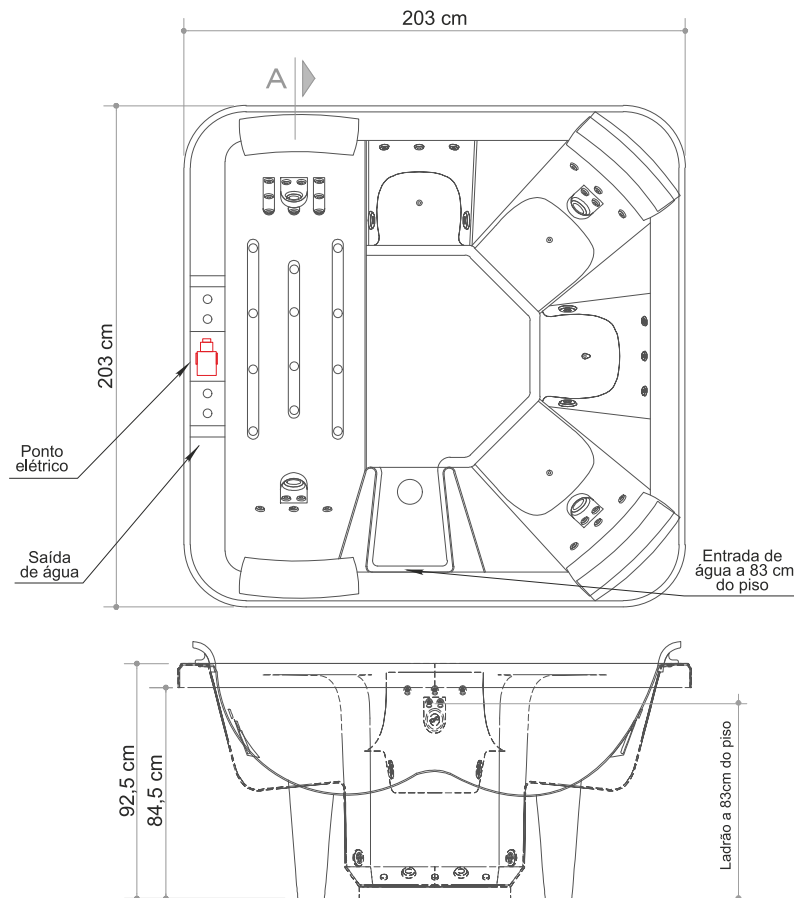

SPA ALLURE LOUNGE

Sugestão: na obra, deixar ponto de entrada de água no piso ou a 40cm do piso.

CAPACIDADE: 06 pessoas
Entrada d'água: $\varnothing 3/4"$
Esgoto: $\varnothing 40$ mm
Peso por m²: 340kgm²
Volume de água: 1183L
Peso do SPA vazio: 200kg

Obs: Para posição especial do motor, consultar fábrica.

CAPACIDAD: 06 personas
Entrada de agua: $\varnothing 3/4"$
Aguas residuales: $\varnothing 40$ mm
Peso por m²: 340kgm²
Volumen de agua: 1183L
Peso del SPA vacío: 200kg