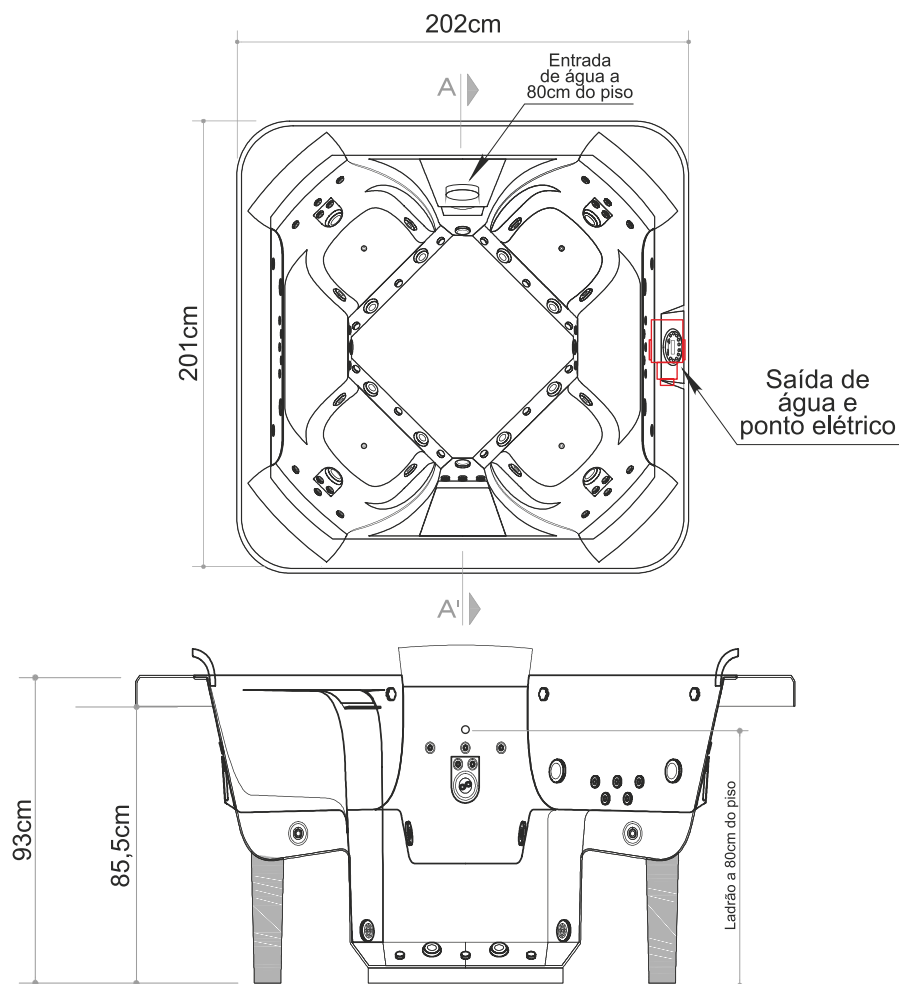

SPA MY PLACE 200

Sugestão: na obra, deixar ponto de entrada de água no piso ou a 40cm do piso.

CAPACIDADE: 04 a 06 pessoas

Entrada d'água: $\varnothing 3/4"$

Esgoto: $\varnothing 40\text{mm}$

Peso por m²: 280kgm²

Peso do SPA vazio: 200kg

Volume de água: 927L

Obs: Para posição especial do motor, consultar fábrica.

CAPACIDAD: 04 a 06 personas

Entrada de agua: $\varnothing 3/4"$

Aguas residuales: $\varnothing 40\text{ mm}$