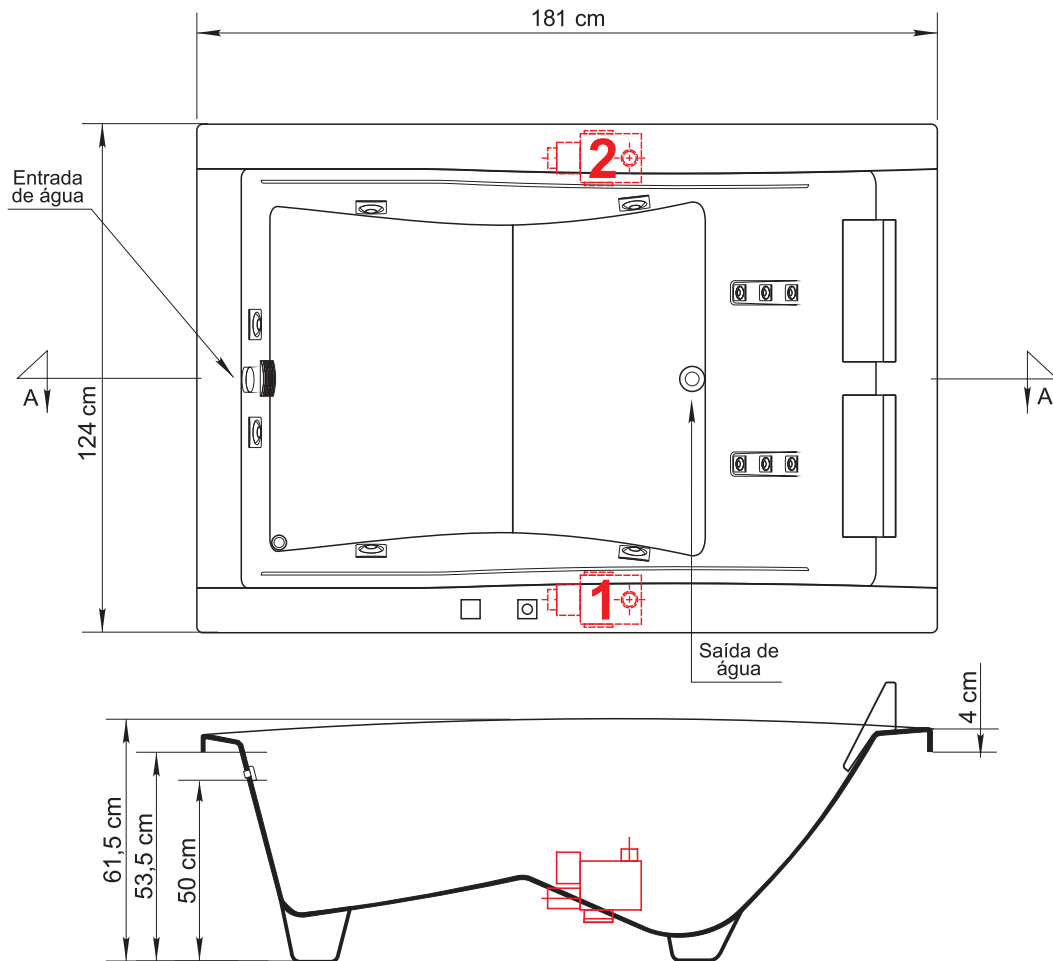

BANHEIRA ZEN DUPLA

CAPACIDADE: 02 pessoas

Entrada d'água: $\varnothing 1/2''$

Esgoto: $\varnothing 40\text{mm}$

Peso por m²: 220kgm²

Peso da banheira vazia: 70kg

Volume de água: 410L

Obs: Para posição especial do motor, consultar fábrica.

CAPACIDAD: 02 personas

Entrada de agua: $\varnothing 1/2''$

Aguas residuales: $\varnothing 40\text{ mm}$

Peso por m²: 220kgm²

Peso de la bañera vacía: 70kg

Volumen de agua: 410L.

Nota: Para la posición especial del motor, consulte a la fábrica.