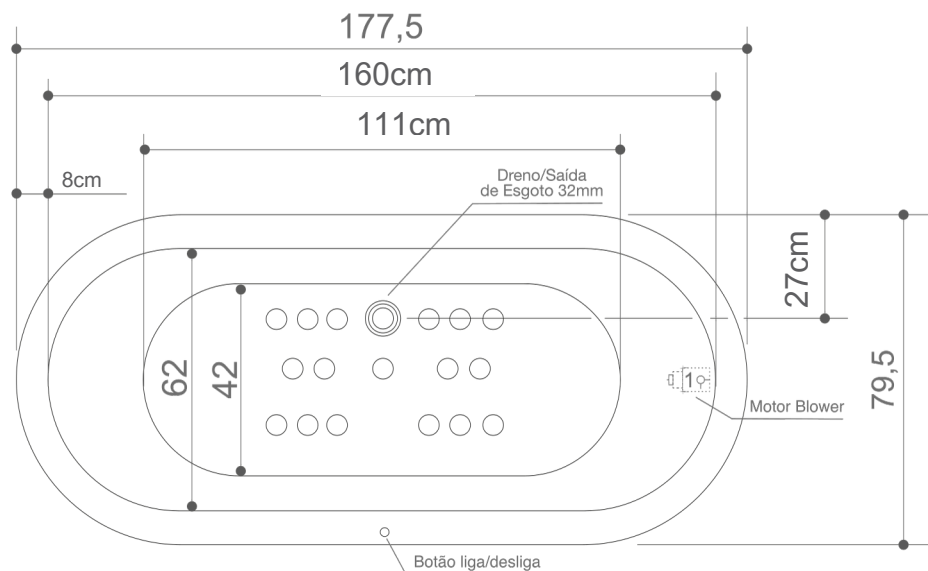

TURIN

BANHEIRA FREE STANDING

Axell
BANHEIRAS E SPAS

Vista Lateral

CAPACIDADE: 01 pessoa

Esgoto: \varnothing 32mm

Peso por m²: 200Kgm²

Peso da banheira vazia: 45kg

Volume de água: 230L

Opcionais: blower efeito champagne (14 pontos) e 1 ponto de cromoterapia com voltagem 220V

CAPACIDAD: 01 persona

Aguas residuales: \varnothing 32mm

Peso por m²: 200Kgm²

Peso de la bañera vacía: 45kg

Volumen de agua: 230L

Opcional: soplador efecto champagne (14 puntos) y 1 punto de cromoterapia con voltaje 220V