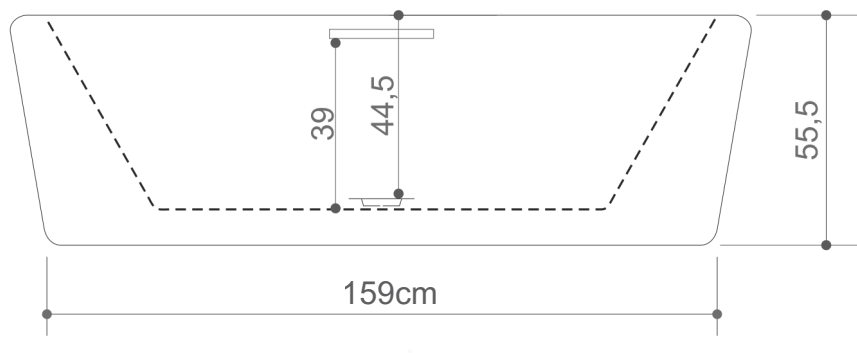

TURIN

BANHEIRA FREE STANDING

Axell
BANHEIRAS E SPAS

Vista Lateral

CAPACIDADE: 01 pessoa

Esgoto: \varnothing 32mm

Peso por m²: 200Kgm²

Peso da banheira vazia: 45kg

Volume de água: 230L

Opcionais: blower efeito champagne (14 pontos) e 1 ponto de cromoterapia com voltagem 220V

CAPACIDAD: 01 persona

Aguas residuales: \varnothing 32mm

Peso por m²: 200Kgm²

Peso de la bañera vacía: 45kg

Volumen de agua: 230L

Opcional: soplador efecto champagne (14 puntos) y 1 punto de cromoterapia con voltaje 220V