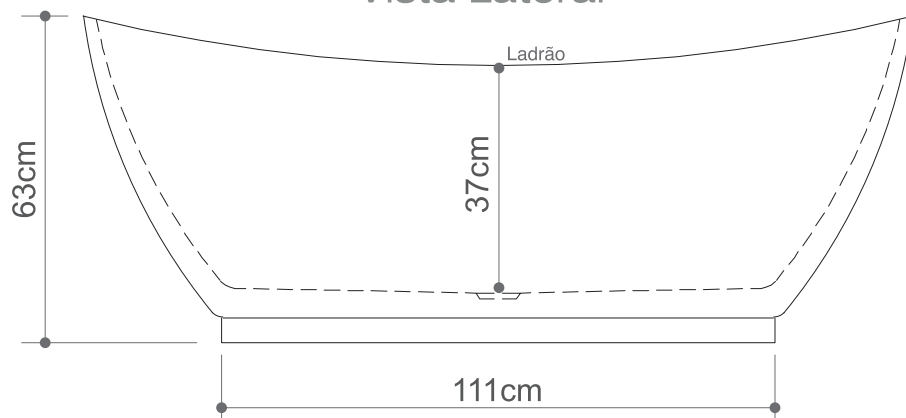

Vista Lateral

**CAPACIDADE:** 01 pessoa  
**Esgoto:**  $\varnothing$  32mm  
**Peso por m<sup>2</sup>:** 190Kg/m<sup>2</sup>  
**Peso da banheira vazia:** 40kg  
**Volume de água:** 204L  
**Opcionais:** blower efeito champagne (17 pontos) e 1 ponto de cromoterapia com voltagem 220V

**CAPACIDAD:** 01 persona  
**Agua residuales:**  $\varnothing$  32mm  
**Peso por m<sup>2</sup>:** 190Kg/m<sup>2</sup>  
**Peso de la bañera vacía:** 40kg  
**Volumen de agua:** 204L  
**Opcional:** soplador efecto champagne (17 puntos) y 1 punto de cromoterapia con voltagem 220V