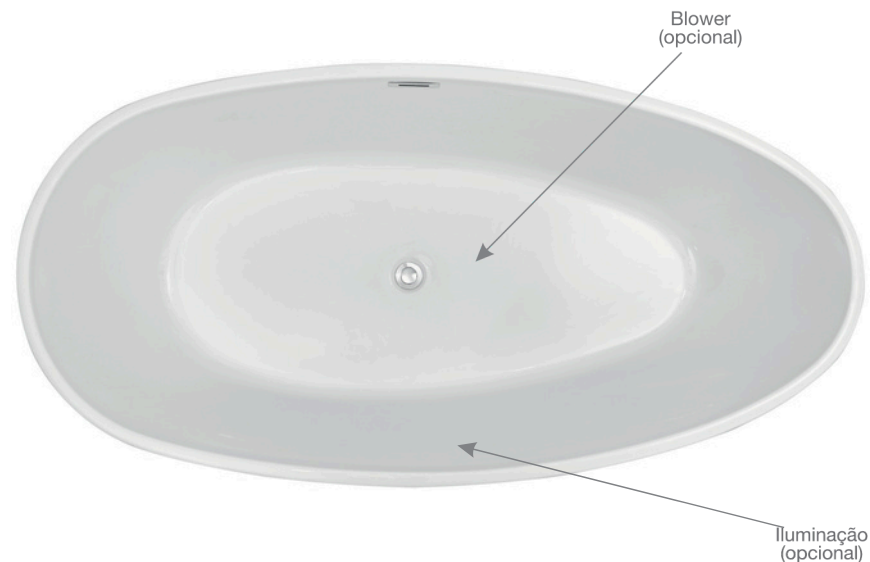

PASSIONE

BANHEIRA FREE STANDING

Axell
BANHEIRAS E SPAS

CAPACIDADE: 01 pessoa

Esgoto: Ø 32mm

Peso por m²: 200Kg/m²

Peso da banheira vazia: 47kg

Volume de água: 230L

Opcionais: blower efeito champagne (14 pontos) e 1 ponto de cromoterapia com voltagem 220V

CAPACIDAD: 01 persona

Agua residuales: Ø 32mm

Peso por m²: 200Kg/m²

Peso de la bañera vacía: 47kg

Volumen de agua: 230L

Opcional: soprador efecto champagne (14 puntos) y 1 punto de cromoterapia con voltaje 220V