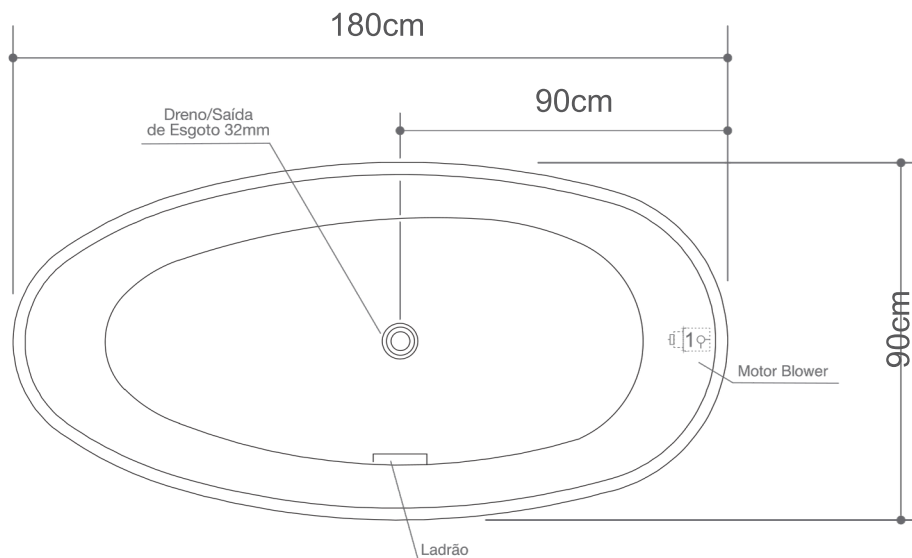

PASSIONE

BANHEIRA FREE STANDING

Axell
BANHEIRAS E SPAS

CAPACIDADE: 01 pessoa

Esgoto: Ø 32mm

Peso por m²: 200Kg/m²

Peso da banheira vazia: 47kg

Volume de água: 230L

Opcionais: blower efeito champagne (14 pontos) e 1 ponto de cromoterapia com voltagem 220V

CAPACIDAD: 01 persona

Agua residuales: Ø 32mm

Peso por m²: 200Kg/m²

Peso de la bañera vacía: 47kg

Volumen de agua: 230L