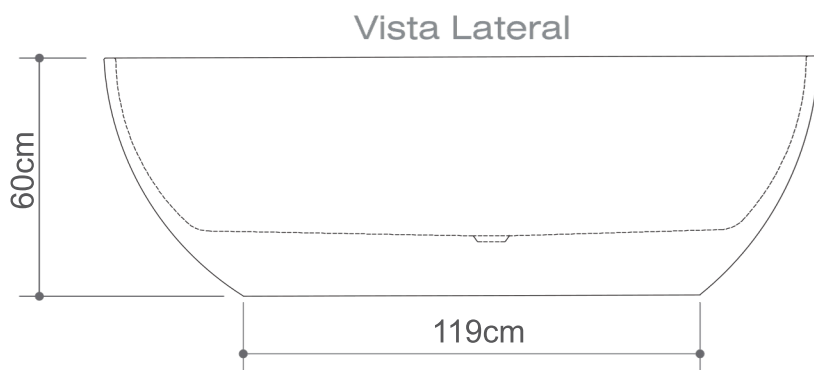

PASSIONE

BANHEIRA FREE STANDING

Axell
BANHEIRAS E SPAS

CAPACIDADE: 01 pessoa

Esgoto: Ø 32mm

Peso por m²: 200Kg/m²

Peso da banheira vazia: 47kg

Volume de água: 230L

Opcionais: blower efeito champagne (14 pontos) e 1 ponto de cromoterapia com voltagem 220V

CAPACIDAD: 01 persona

Agua residuales: Ø 32mm

Peso por m²: 200Kg/m²

Peso de la bañera vacía: 47kg

Volumen de agua: 230L