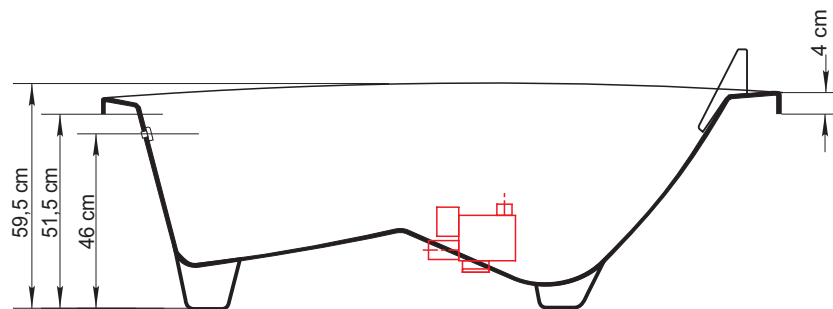

ZEN (9 jatos)

Características:

- 1 Travesseiro "Soft"
- 1 Motobomba
- 6 Jatos Direcionáveis
- 3 Microjatos
- Sistema de Acionamento Pneumático

Acessórios:

- Aba Lateral
- Aba para pés e cabeceira
- Cascata
- Cromoterapia: iluminação por led de 1 ou 2 pontos
- Blower (Efeito Champagne) 10 jatos
- Ducha com desviador
- Aquecedor Elétrico
- Alças

SEÇÃO A - A'

ZEN PREMIUM (32 jatos)

Características:

- 1 Travesseiro "Soft"
- 1 Cascata
- Motobomba
- 6 Jatos Direcionáveis
- 12 Microjatos
- Blower (Efeito Champagne) 14 jatos
- Sistema de Acionamento Pneumático
- 1 ponto de iluminação com Cromoterapia

Acessórios:

- Aba Lateral
- Aba para pés e cabeceira
- Ducha com Desviador
- Aquecedor Elétrico
- Alças

CLIENTE		ORDEM DE SERVIÇO Nº:	
PROJETO: BANHEIRA ZEN			
TÍTULO: Características e Dimensões Gerais			
DES:	PROJ:	APROV:	DATA: 04/08/20
ESCALA: 1/20	CLASSIFICAÇÃO:	ALT: △	FL: 1/1