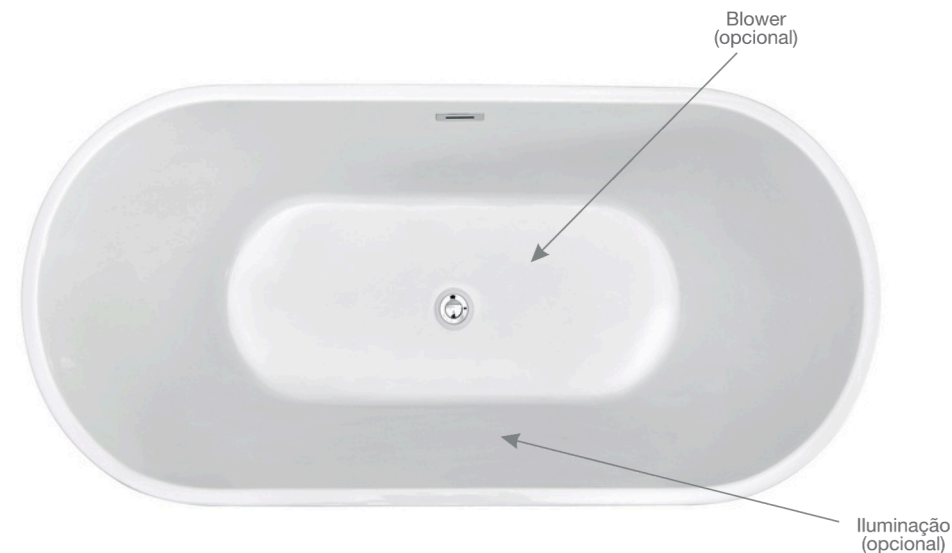

TRENTO

BANHEIRA FREE STANDING

Vista Lateral

CAPACIDADE: 01 pessoa
Esgoto: Ø 32mm
Peso por m²: 200Kgm²
Peso da banheira vazia: 41kg
Volume de água: 210L
Opcionais: blower efeito champagne (14 pontos) e 1 ponto de cromoterapia com voltagem 220V

CAPACIDAD: 01 persona
Aguas residuales: Ø 32mm
Peso por m²: 200Kgm²
Peso de la bañera vacía: 41kg
Volumen de agua: 210L
Opcional: soplador efecto champagne (14 puntos) y 1 punto de cromoterapia con voltaje 220V