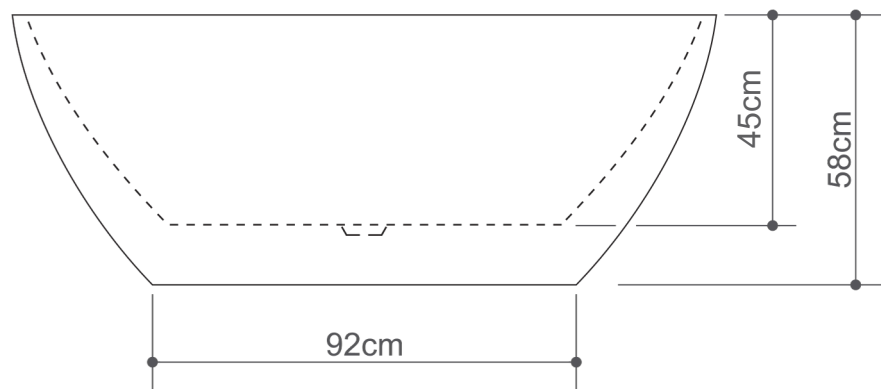

TRENTO

BANHEIRA FREE STANDING

Vista Lateral

CAPACIDADE: 01 pessoa
Esgoto: Ø 32mm
Peso por m²: 200Kgm²
Peso da banheira vazia: 41kg
Volume de água: 210L
Opcionais: blower efeito champagne (14 pontos) e 1 ponto de cromoterapia com voltagem 220V

CAPACIDAD: 01 persona
Aguas residuales: Ø 32mm
Peso por m²: 200Kgm²
Peso de la bañera vacía: 41kg
Volumen de agua: 210L
Opcional: soplador efecto champagne (14 puntos) y 1 punto de cromoterapia con voltaje 220V