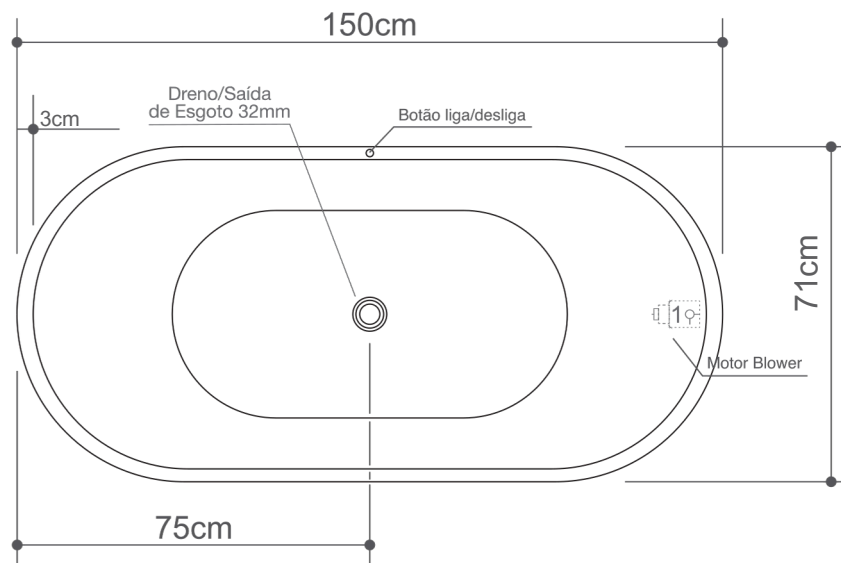

TRENTO

BANHEIRA FREE STANDING

Vista Lateral

CAPACIDADE: 01 pessoa
Esgoto: Ø 32mm
Peso por m²: 200Kgm²
Peso da banheira vazia: 41kg
Volume de água: 210L
Opcionais: blower efeito champagne (14 pontos) e 1 ponto de cromoterapia com voltagem 220V

CAPACIDAD: 01 persona
Aguas residuales: Ø 32mm
Peso por m²: 200Kgm²
Peso de la bañera vacía: 41kg
Volumen de agua: 210L
Opcional: soplador efecto champagne (14 puntos) y 1 punto de cromoterapia con voltaje 220V