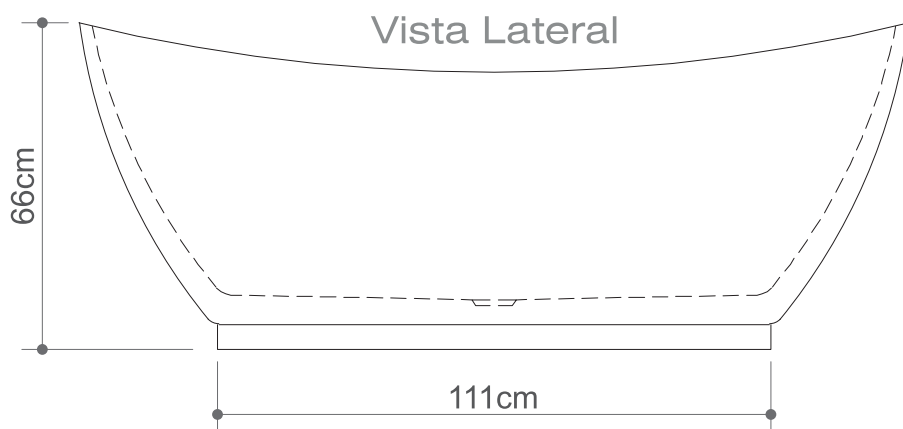

# AVOLTO | 1,70

BANHEIRA FREE STANDING

**CAPACIDADE:** 01 pessoa  
**Esgoto:**  $\varnothing$  32mm  
**Peso por m<sup>2</sup>:** 200Kgm<sup>2</sup>  
**Peso da banheira vazia:** 40kg  
**Volume de água:** 210L  
**Opcionais:** blower efeito champagne (17 pontos) e 1 ponto de cromoterapia com voltagem 220V

**CAPACIDAD:** 01 persona  
**Aguas residuales:**  $\varnothing$  32mm  
**Peso por m<sup>2</sup>:** 200Kgm<sup>2</sup>  
**Peso de la bañera vacía:** 40kg  
**Volumen de agua:** 210L  
**Opcional:** soplador efecto champagne (17 puntos) y 1 punto de cromoterapia con voltaje 220V