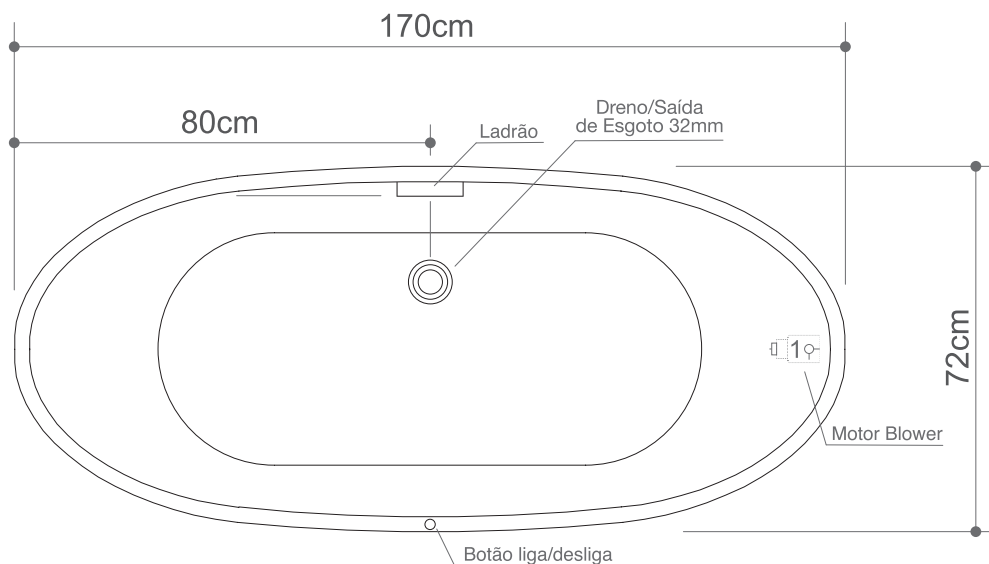

# AVOLTO | 1,70

BANHEIRA FREE STANDING

**CAPACIDADE:** 01 pessoa  
**Esgoto:**  $\varnothing$  32mm  
**Peso por m<sup>2</sup>:** 200Kgm<sup>2</sup>  
**Peso da banheira vazia:** 40kg  
**Volume de água:** 210L  
**Opcionais:** blower efeito champagne (17 pontos) e 1 ponto de cromoterapia com voltagem 220V

**CAPACIDAD:** 01 persona  
**Aguas residuales:**  $\varnothing$  32mm  
**Peso por m<sup>2</sup>:** 200Kgm<sup>2</sup>  
**Peso de la bañera vacía:** 40kg  
**Volumen de agua:** 210L  
**Opcional:** soplador efecto champagne (17 puntos) y 1 punto de cromoterapia con voltaje 220V