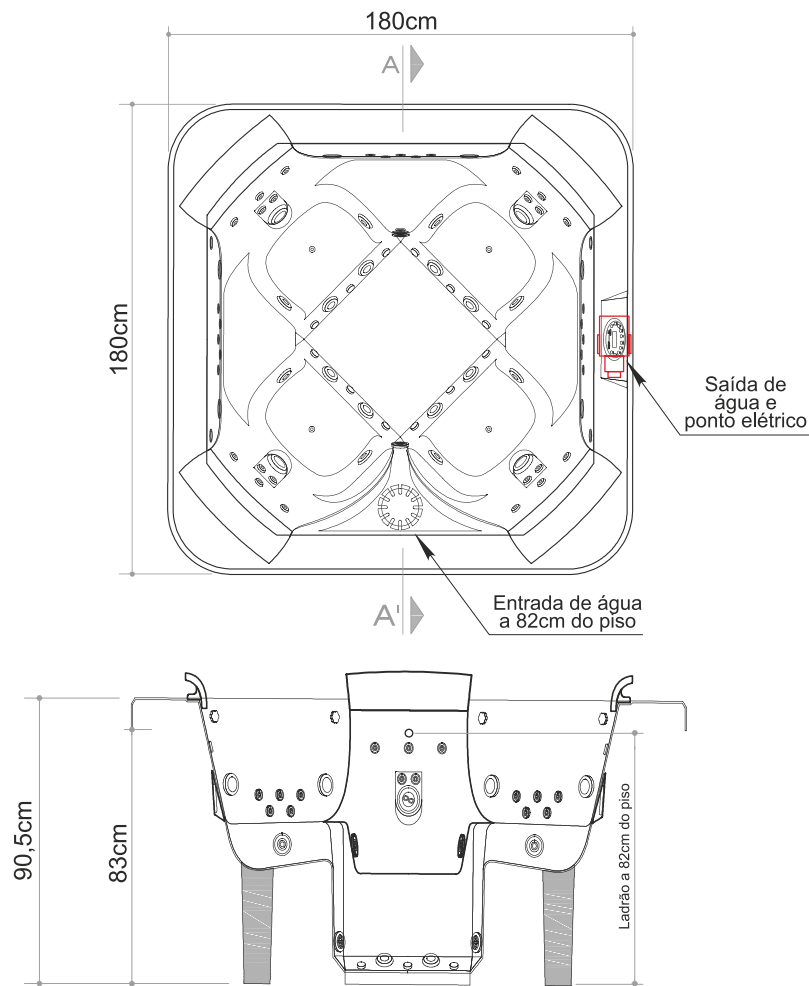

# SPA MY PLACE 180

Sugestão: na obra, deixar ponto de entrada de água no piso ou a 40cm do piso.

**CAPACIDADE:** 04 pessoas  
**Entrada d'água:**  $\varnothing 1/2''$   
**Esgoto:**  $\varnothing 40\text{mm}$   
**Peso por m<sup>2</sup>:** 290kgm<sup>2</sup>  
**Peso do SPA vazio:** 200kg  
**Volume de água:** 815L

Obs: Para posição especial do motor, consultar fábrica.

**CAPACIDAD:** 04 personas  
**Entrada de agua:**  $\varnothing 1/2''$   
**Aguas residuales:**  $\varnothing 40\text{ mm}$   
**Peso por m<sup>2</sup>:** 290kgm<sup>2</sup>  
**Peso del SPA vacío:** 200kg  
**Volumen de agua:** 815L